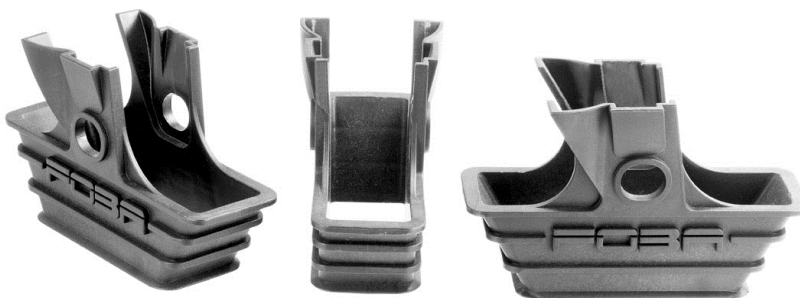

ARBOC

Kabelabweiser für Lenkrollen vom Gussfuss ARBOF für Säulenstative

ARBOC-Kabelabweiser werden als Set von 3 Stück geliefert.

Kabelabweiser haben zwei Funktionen:

- Kabel werden nicht überfahren und somit geschont
- Säulenstative, welche auf dem ARBOF-Gussfuss fixiert sind, kippen nicht wegen am Boden liegender Kabel

Kabelschutz auf Lenkrolle montiert

Der Kabelabweiser ARBOC ist sowohl für grosse wie auch kleine Kabel geeignet.

Gussfuss ARBOF mit Kabelabweiser ARBOC

Säulenstativ AROBI auf Gussfuss ARBOF

Technische Änderungen vorbehalten