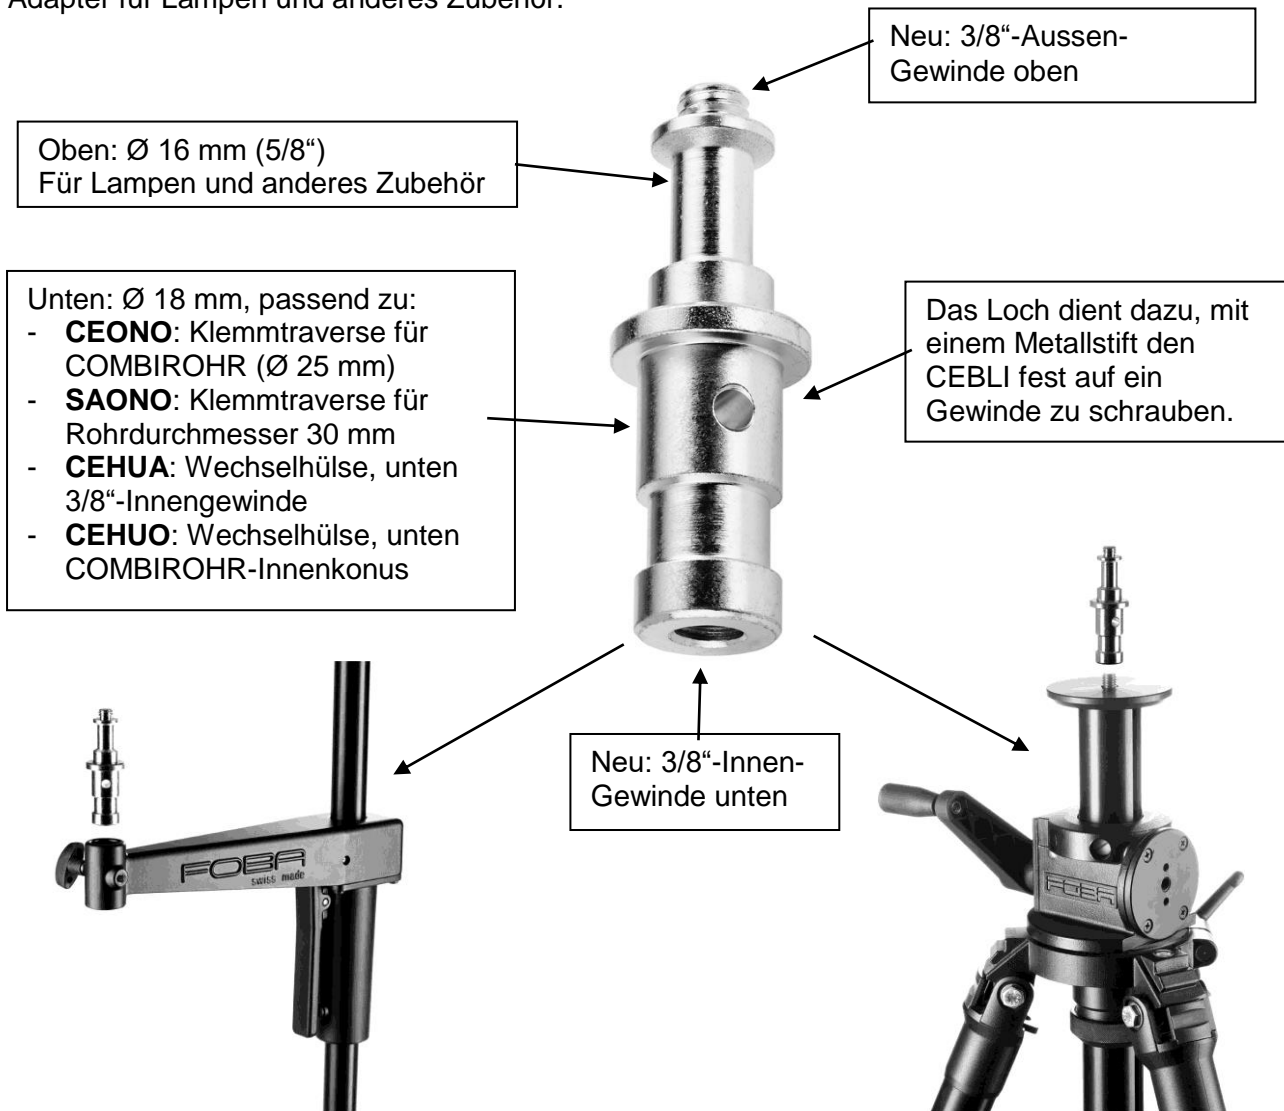

CEBLI

Adapter für Lampen und anderes Zubehör.

CEBLI mit CEONO

CEBLI mit SAONO

CEBLI mit Dreibeinstativ ALFAE

Technische Änderungen vorbehalten 03/15

Made in Switzerland
Made by **FOBA**[®]